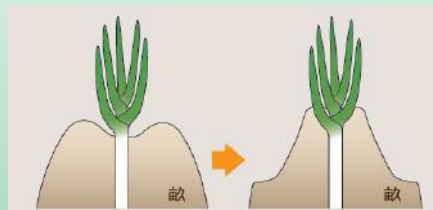

土寄せ作業省力化の決定版!!

管理機取付式培土器

ねぎ美人

NEGI BIJIN

安全といふ選択

前進仕様

- ①うね上げと土押さえの同時作業により、高能率、省力化を実現。
- ②土押さえローラーによって、うねを安定させるので、台風等によるネギの倒れ被害を防ぐ。
- ③スプリングの力によって、うね元まで土を寄せるので、軟白部のボケを防ぎ**美人なねぎ**に変身。

イメージ