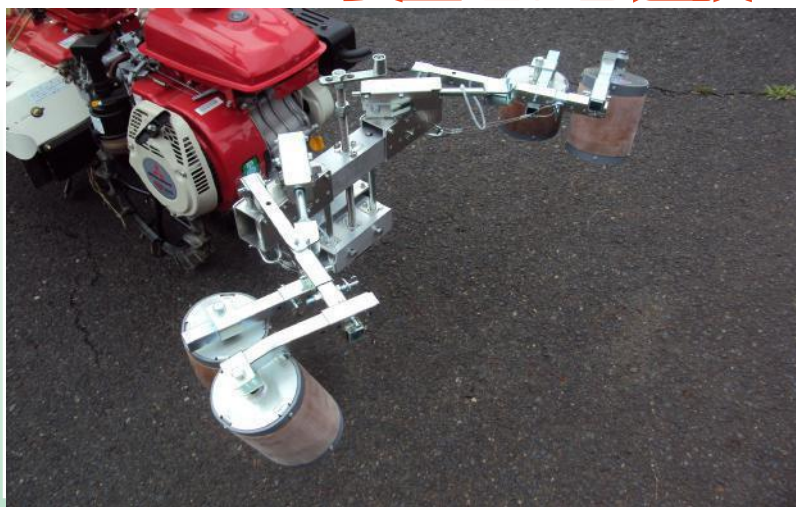

土寄せ作業省力化の決定版!!

管理機取付式培土器

ねぎ美人

NEGI BIJIN

安全といふ選択

前進仕様

- ①うね上げと土押さえの同時作業により、高能率、省力化を実現。
- ②土押さえローラーによって、うねを安定させるので、台風等によるネギの倒れ被害を防ぐ。
- ③スプリングの力によって、うね元まで土を寄せるので、軟白部のボケを防ぎ**美人なねぎ**に変身。

イメージ

- ・専用ヒッチでワンタッチ脱着OK!
- ・スプリングによって、さまざまな圃場に対応できる。

寸法	
調整高さ	
重量	

<販売店>

<開発元>

有限会社 **松村精機**

〒680-0921

鳥取市古海545-11

TEL(0857)27-7131